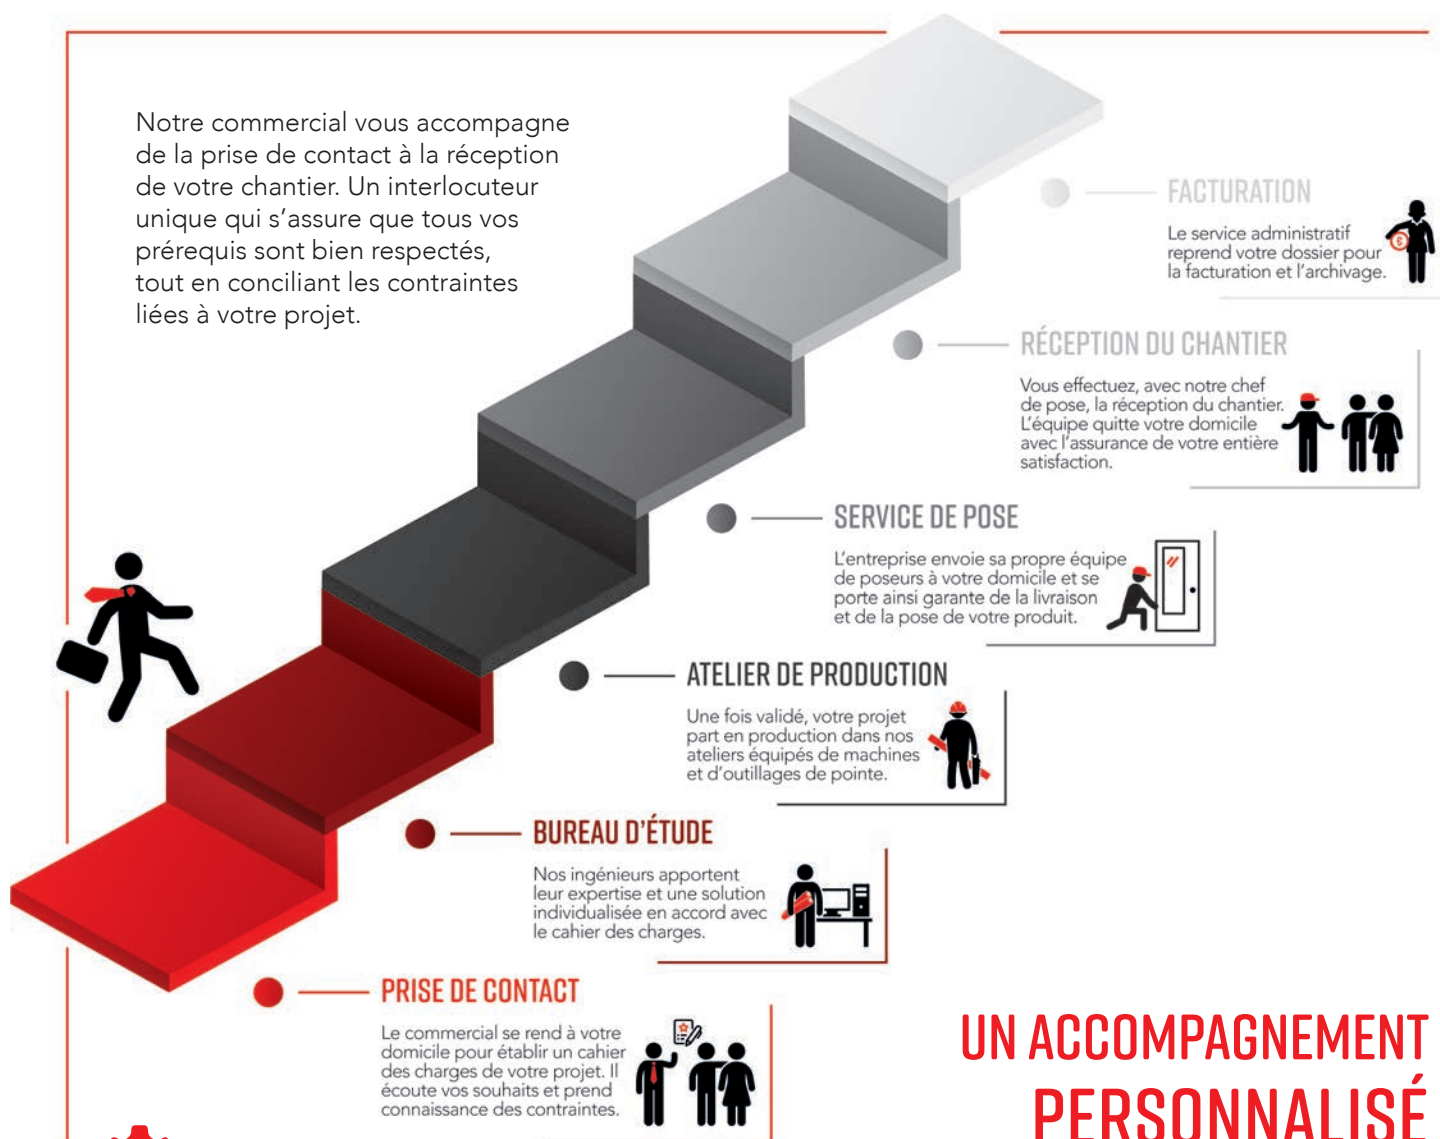

Un siècle d'existence, c'est aussi un siècle d'expérience et de collaboration avec les entreprises locales. La Menuiserie Lecomte s'inscrit définitivement comme une solution d'avenir pour votre habitat, notamment grâce à la fiabilité, la durabilité de ses productions et son solide service après-vente.

UN ACCOMPAGNEMENT PERSONNALISÉ

LA MENUISERIE LECOMTE DISPOSE ÉGALEMENT D'UN PÔLE RECHERCHE & DÉVELOPPEMENT AFIN DE COMBINER AU MIEUX INNOVATION, PERFORMANCE ET AUTHENTICITÉ.